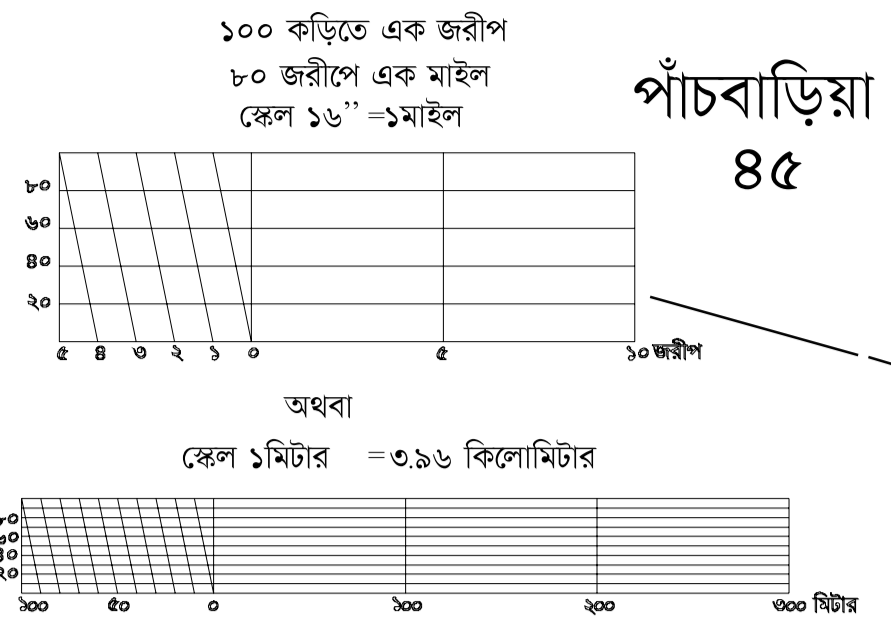

জেলা - নদিয়া
মৌজা - গড়ুয়াপোতা
শীট নং - X
থানা - হাঁসখালী
জে. এল নং - ৪৮
মৌজা কোড - ১৩০৩০৪৮

পাঁচবাড়িয়া নং ৪৫

কয়া নং ৪৭

পুরন্দরপুর নং ৪৯

DEPARTMENTAL

বাদকুল্লা নং ৪৪

মামজোয়ানী নং ৬০

চন্দনদহ নং ৩১

বড়কুল্যা নং ৩২

টাকশালী নং ৩৩

সাংকেতিক

দাগ	☐
বহা স্থানে অঙ্কিত নং	১
ক্রীমামানার বিপার	২
অন্যান্য বিপার	৩
দেশন - ১) পূর্ব জরীপ	৪
দেশন - ২) অপর জরীপ	৫
স্থলগতিক স্থান - তরু	৬
বেল লাইন - ১) একধারা	৭
২) দুইধারা	৮
৩) ত্রৈধিক, মাইল পথের	৯
ও পলসর	১০
অন্য সিক্রে স্ক্র	১১
চুঁ দাগ	১২
মেট দাগ	১৩
রাঙা - ১) কাঁচা	১৪
২) পাকা	১৫
পথ	১৬
খাল	১৭

Made by the authority of Government in under the
West Bengal Land Reforms Act, 1955 (Act X of 1956) and the
West Bengal Non-Agricultural Tenancy Act 1949 (Act XX of
1949) by revising the map made in 1954 - 1957.
Settlement officer and Superintendent of Survey